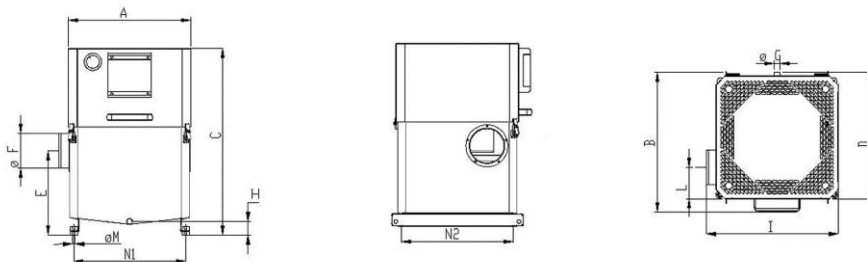

Rozměry (mm)	A	B	C	D	E	Ø F	Ø G	H	I	L	N1 x N2 x Ø M
WS 2 500	408	515	652	460	276	124	25	67	450	120	363 x 395 x 9
WS 2 1000	525	600	801	543	362	149	25	60	567	135	478 x 478 x 9
WS 2 1500	600	673	908	617	396	198	25	59	640	176	552 x 552 x 9
WS 2 2000	663	737	994	680	437	198	25	59	703	181	615 x 615 x 9

Technická specifikace		WS 2 500*	WS 2 1000	WS 2 1500	WS 2 2000
		50 Hz	50 Hz	50 Hz	50 Hz
Průtok	[m ³ /h]	470	950	1 450	1 800
Statický tlak	[Pa]	610	950	1 260	1 720
Motor	[kW]	0,37	0,75	1,5	2,2
Hmotnost	[kg]	35	55	75	85
Hlučnost	[dB(A)]	65	71	74	76